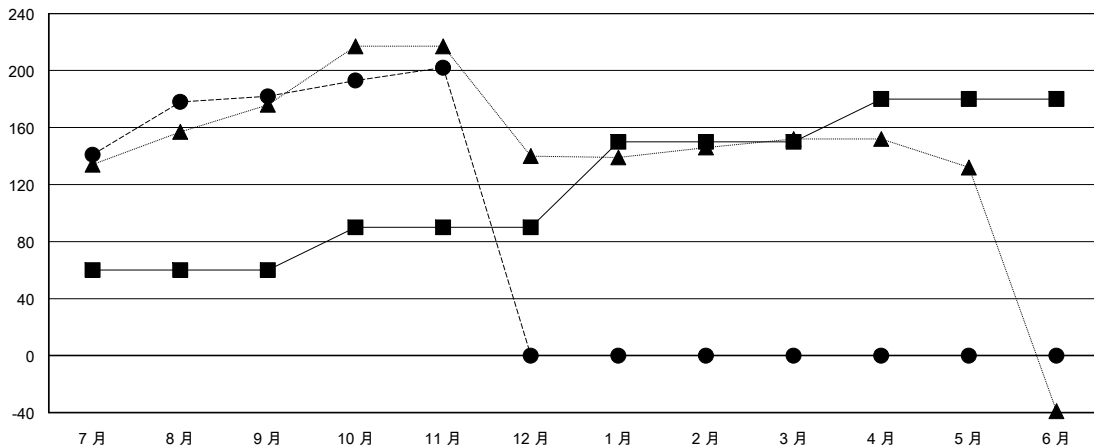

MONTHLY MEMBERSHIP PROGRESS REPORT

District 300 F

Results as of: 11/30/2017

GMT: PEI-JEN CHEN

地點 REP OF CHINA

GMT憲章區

分會			
成果 2017-2018			
季	新分會目標	新會	會員流失的分會
7月/8月/9月	1	0	0
10月/11月/12月	0	0	0
1月/2月/3月	1	0	0
4月/5月/6月	0	0	0

位會員@每位須繳			
成果 2017-2018			
季	會員淨增長目標	實際會員增長數	實際退會會員 (包括轉會)
7月/8月/9月	60	285	79
10月/11月/12月	30	38	17
1月/2月/3月	60	0	0
4月/5月/6月	30	0	0

目標與實際新會累積

目標和實際會員累積

已取消的分會: 0	65 CLUBS OF 79 增添1位或以上的新會員	性別分佈 男 2,060 (75.16%) 女 681 (24.84%) 年度女性會員百分比目標: 25%
放棄的會員 過世 2 分會已取消 0 其他 94 總計 96	點擊這裡取得累計會員數據	總計家庭單位會員數 57 支付減半會費的家庭會員 31