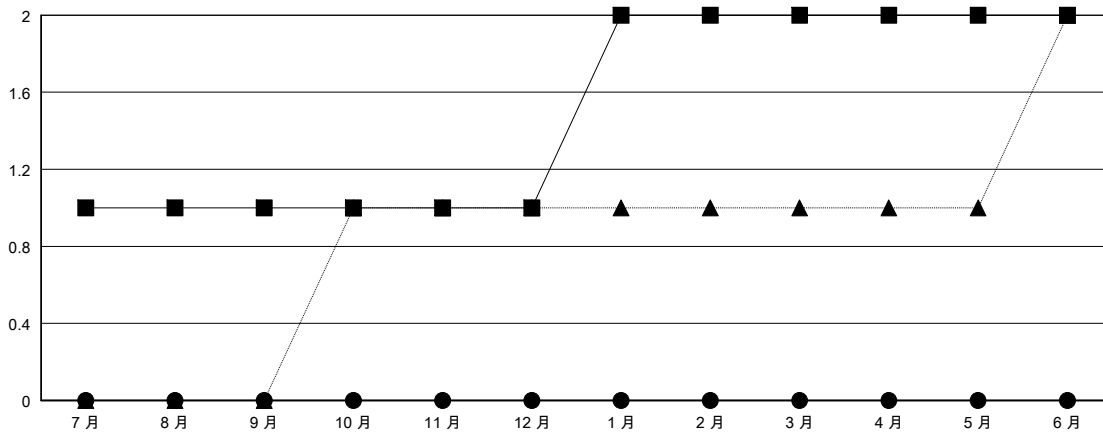

MONTHLY MEMBERSHIP PROGRESS REPORT

District 300 F

Results as of: 11/30/2017

GMT: PEI-JEN CHEN

地點 REP OF CHINA

GMT憲章區

分會			
成果 2017-2018			
季	新分會目標	新會	會員流失的分會
7月/8月/9月	1	0	0
10月/11月/12月	0	0	0
1月/2月/3月	1	0	0
4月/5月/6月	0	0	0

位會員@每位須繳			
成果 2017-2018			
季	會員淨增長目標	實際會員增長數	實際退會會員 (包括轉會)
7月/8月/9月	60	285	79
10月/11月/12月	30	38	17
1月/2月/3月	60	0	0
4月/5月/6月	30	0	0

目標與實際新會累積

目標和實際會員累積

已取消的分會: 0	65 CLUBS OF 79 增添1位或以上的新會員	性別分佈 男 2,060 (75.16%) 女 681 (24.84%) 年度女性會員百分比目標: 25%
放棄的會員 過世 2 分會已取消 0 其他 94 總計 96	點擊這裡取得累計會員數據	總計家庭單位會員數 57 支付減半會費的家庭會員 31